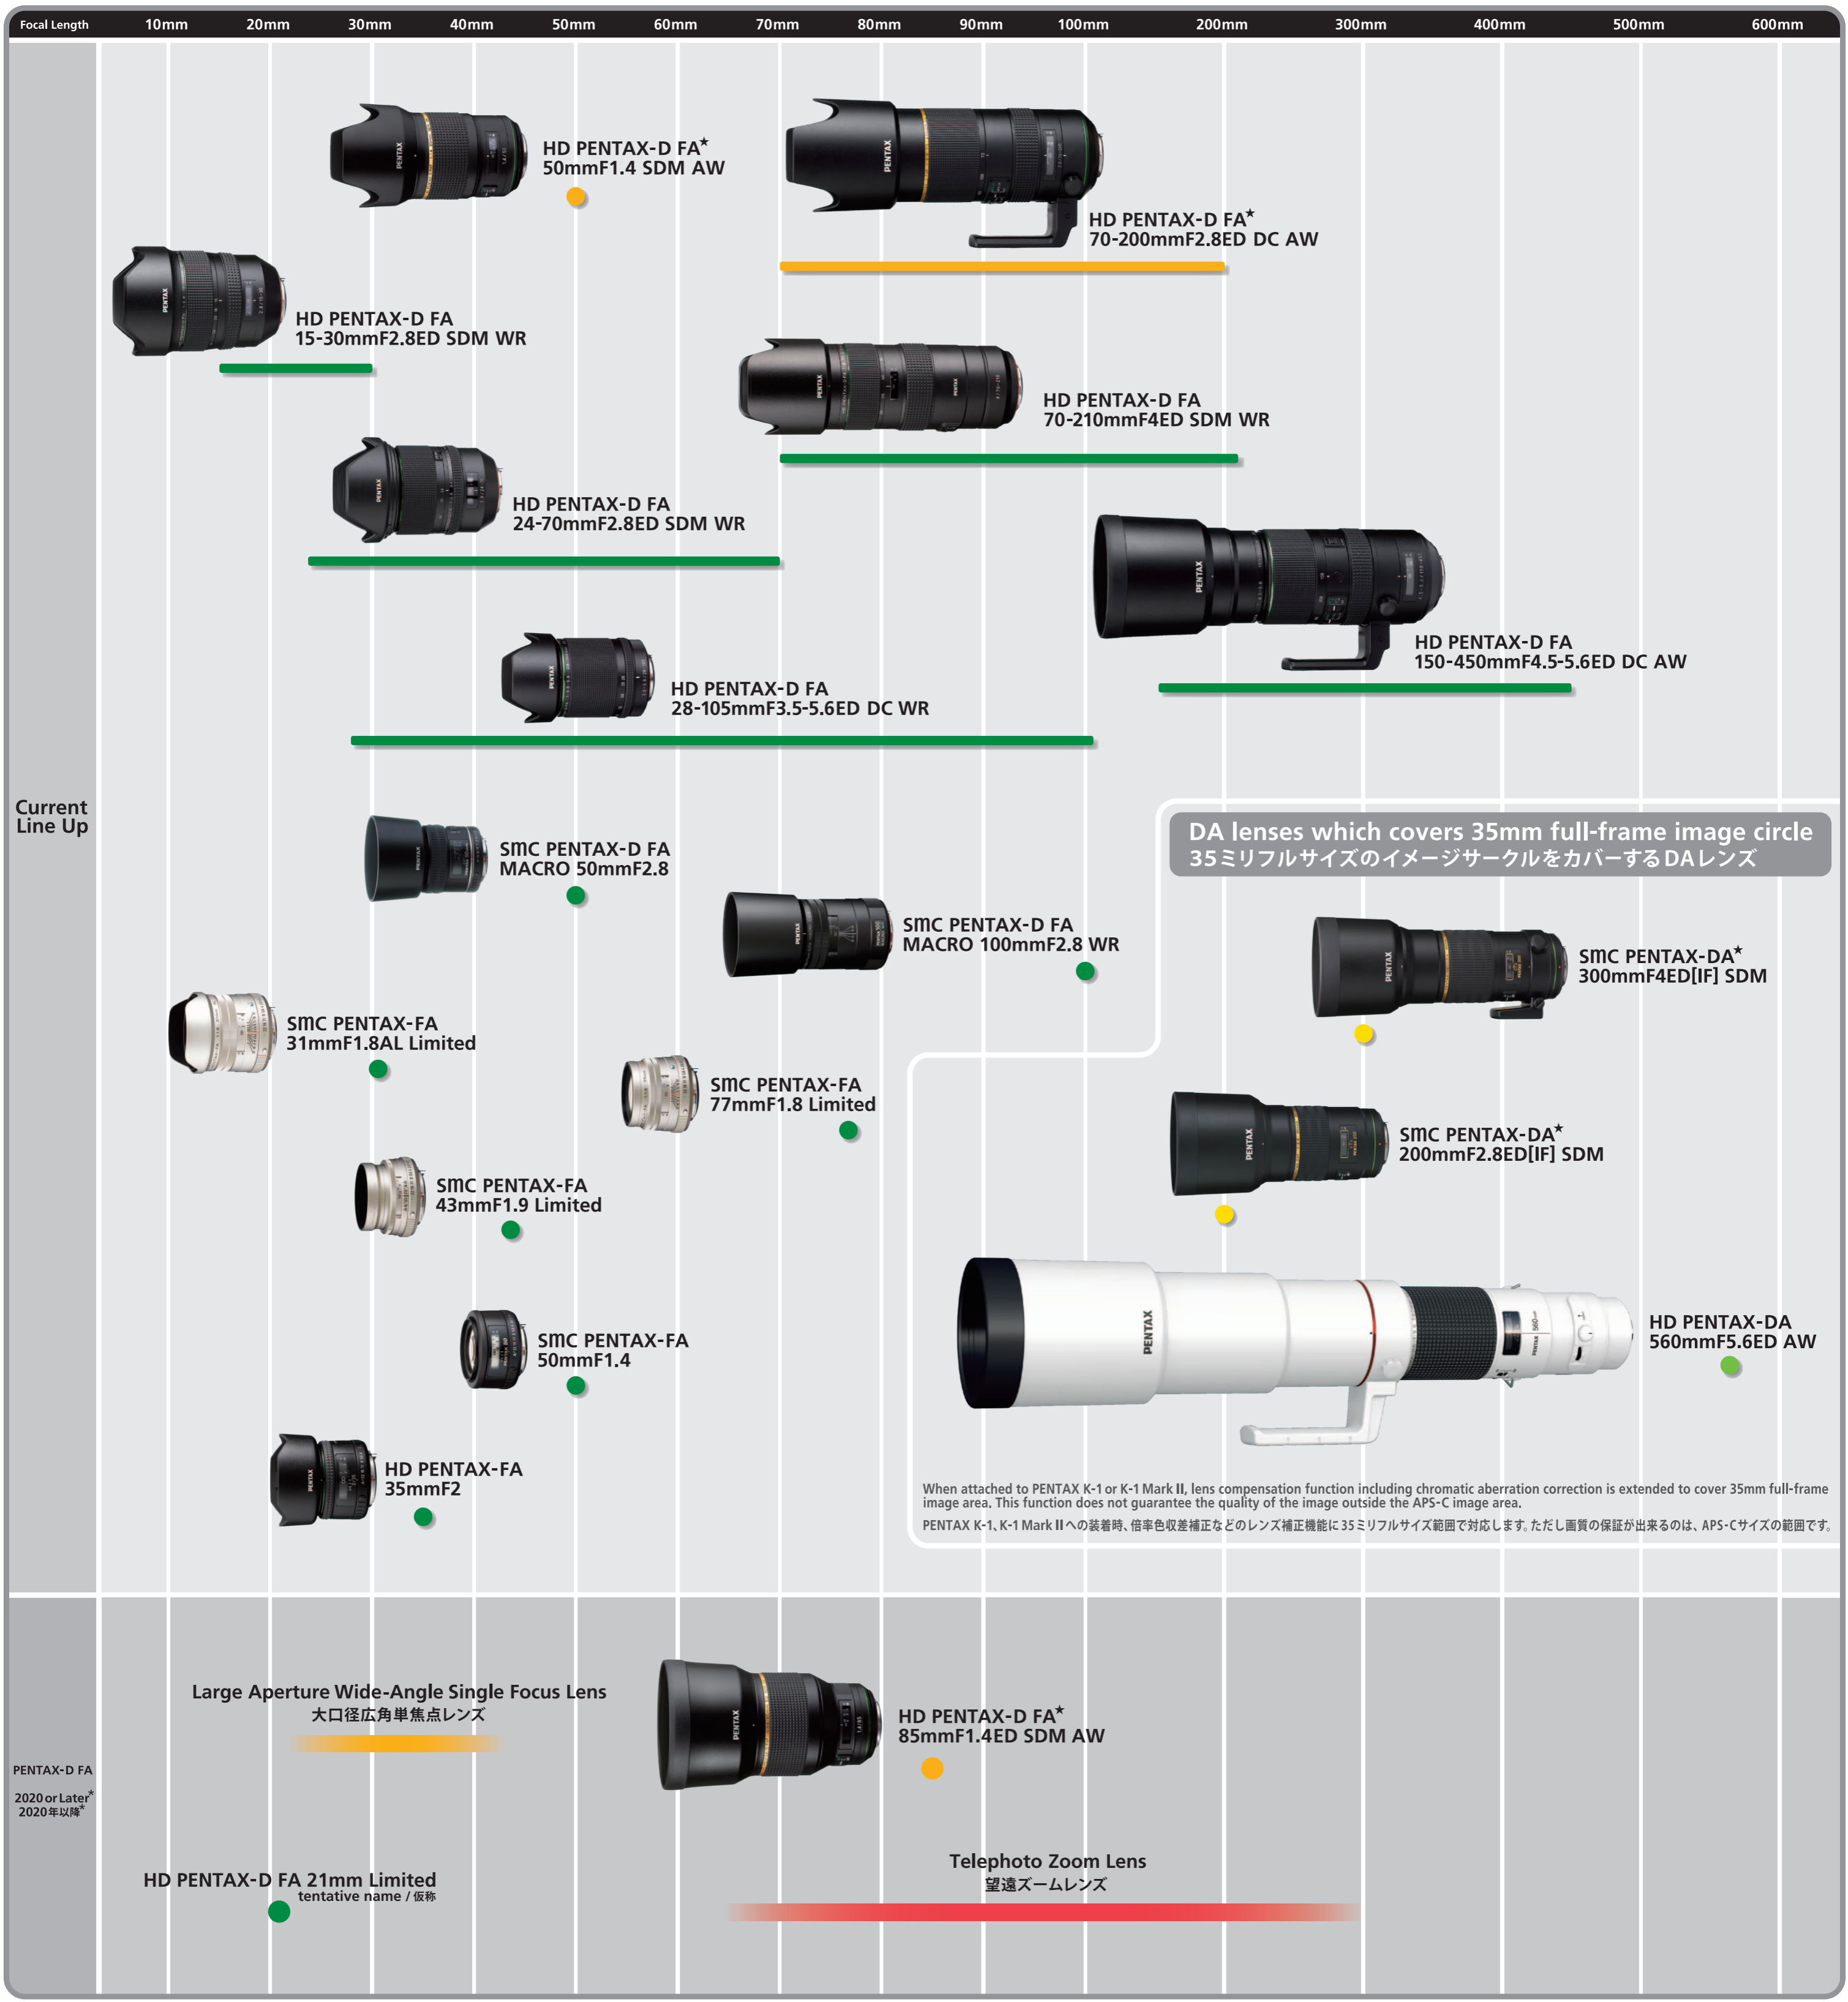

PENTAX K-Mount Lens Line Up

* Roadmap might change without notice. For D FA lenses please refer the "PENTAX K-Mount Lens Compatible with 35mm Full-Frame Format".
* ロードマップは予告なく変更することがあります。PENTAX-D FAレンズについては、「PENTAX K-Mount Lens Compatible with 35mm Full-Frame Format」をご参照ください。

* Roadmap might change without notice.
*ロードマップは予告なく変更することがあります。