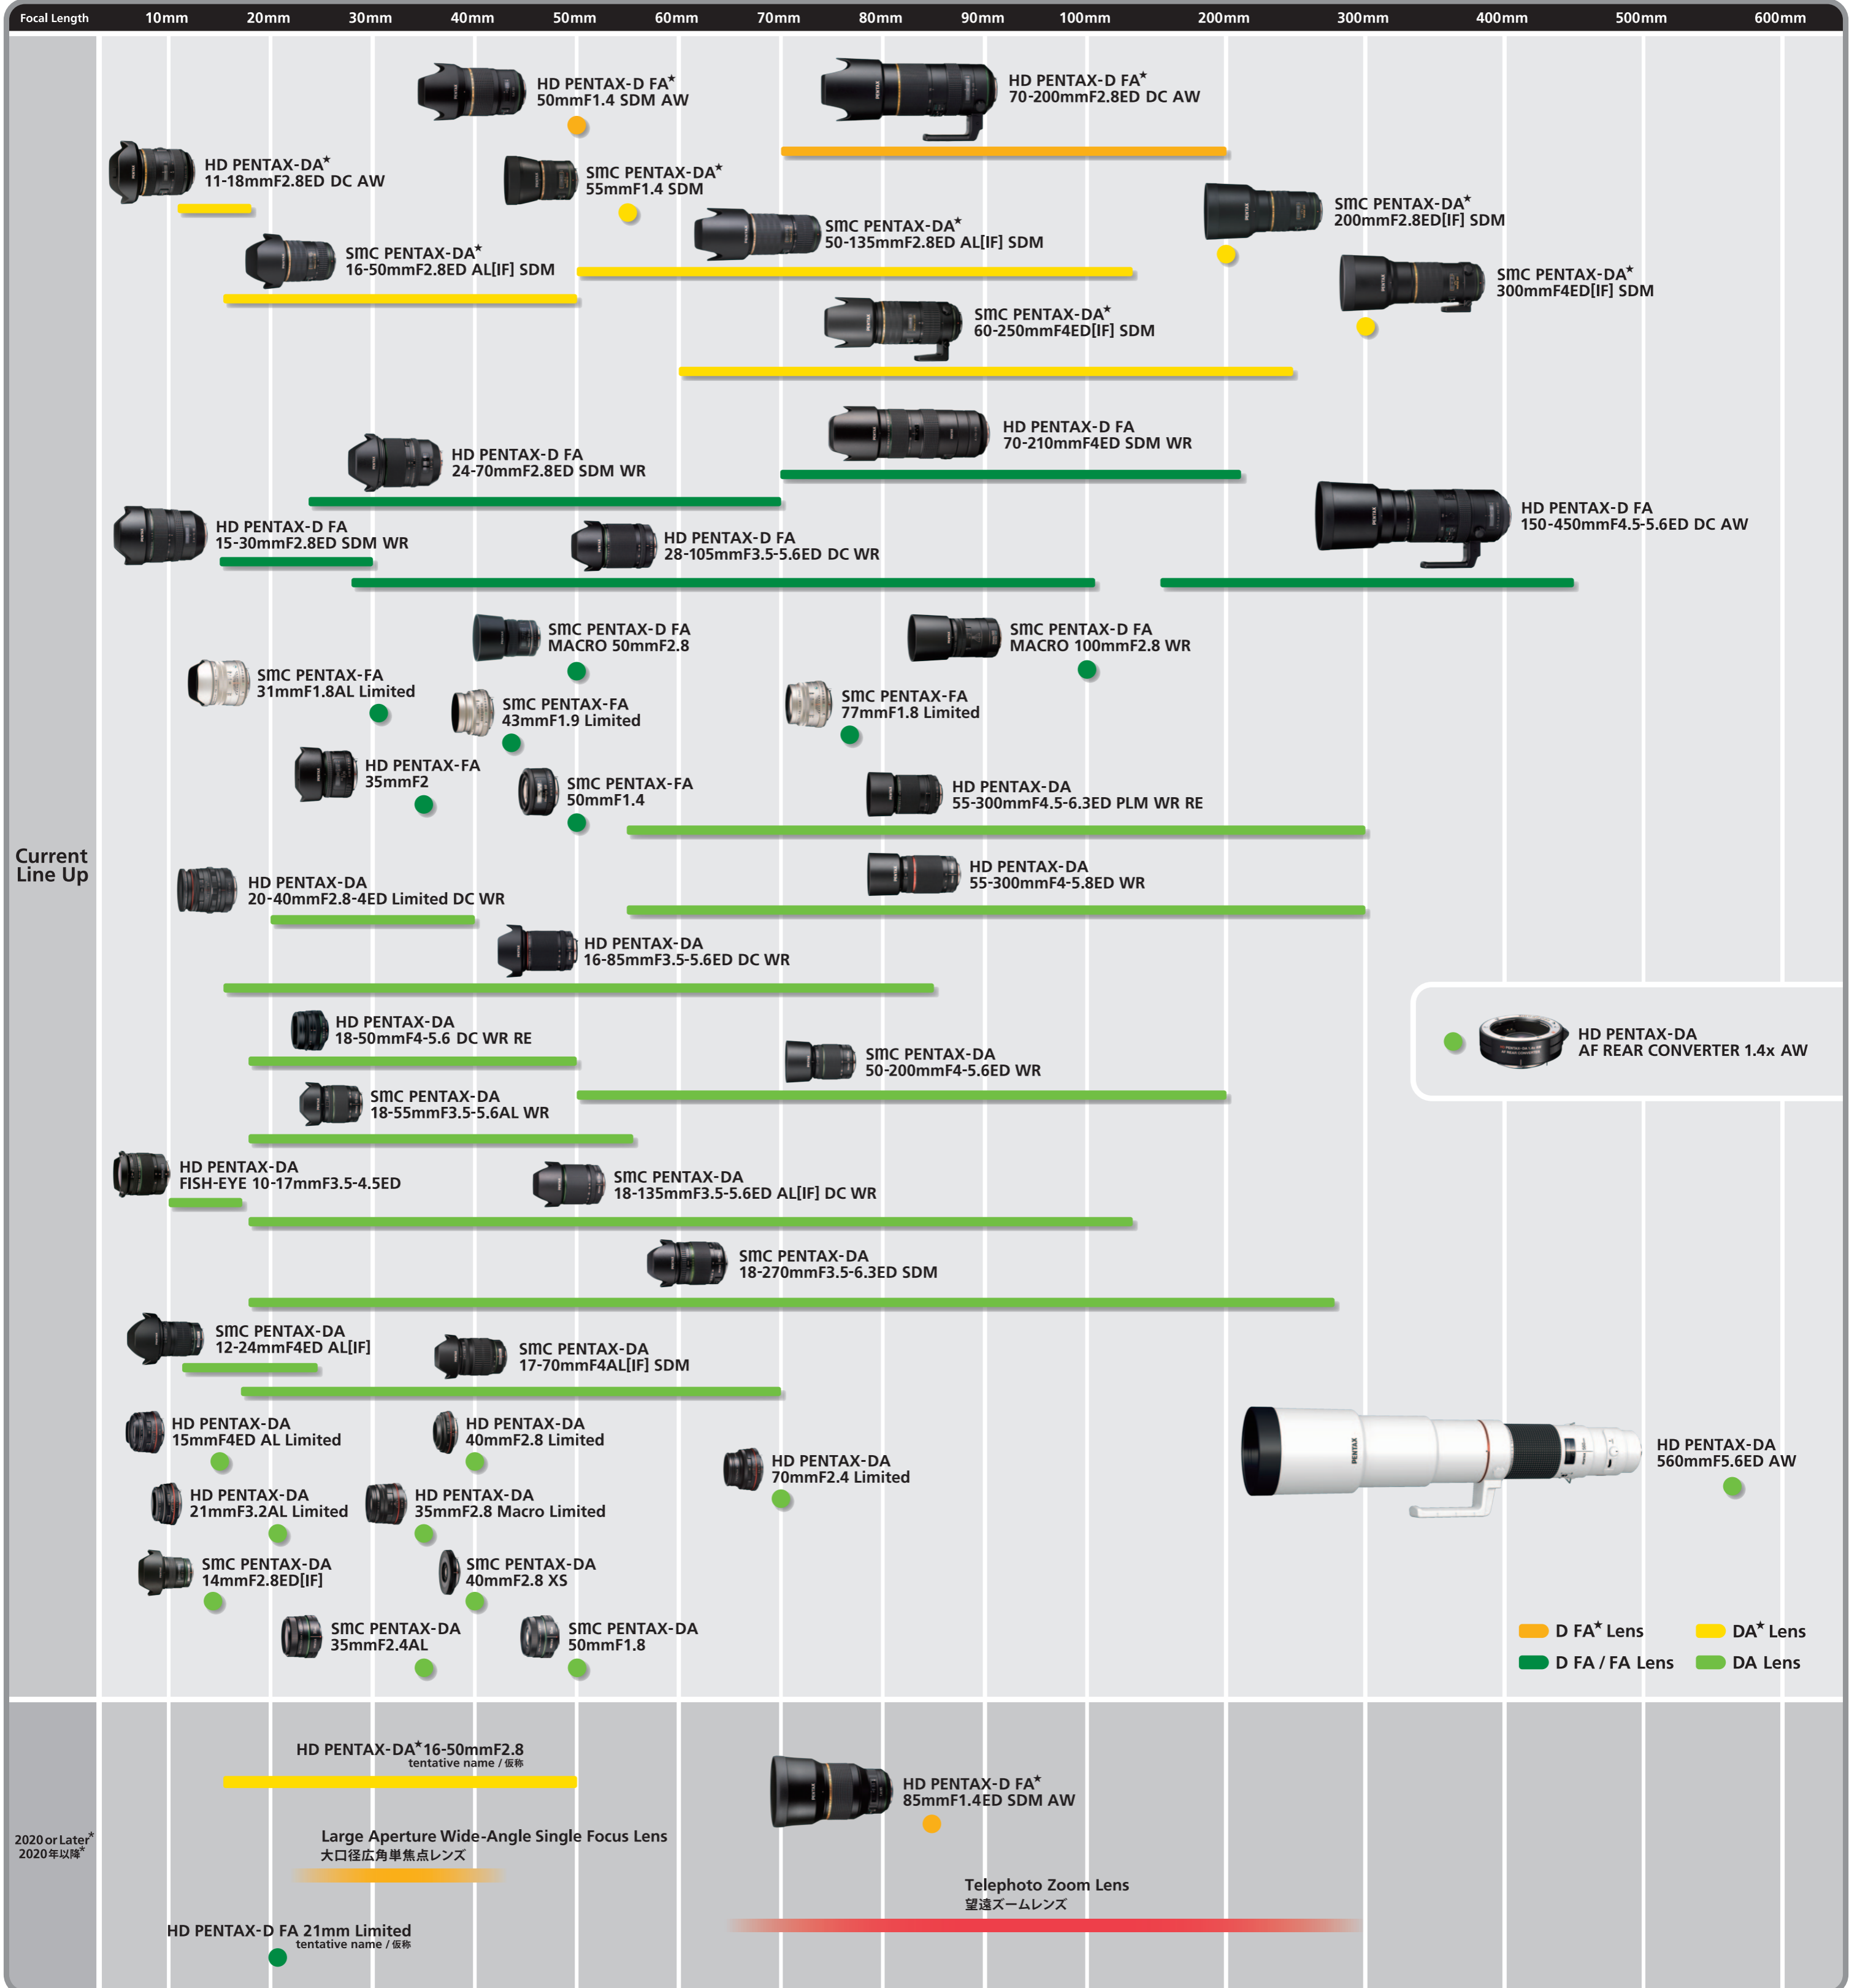

PENTAX K-Mount Lens Line Up

* Roadmap might change without notice. For D FA lenses please refer the "PENTAX K-Mount Lens Compatible with 35mm Full-Frame Format".
* ロードマップは予告なく変更することがあります。PENTAX-D FAレンズについては、「PENTAX K-Mount Lens Compatible with 35mm Full-Frame Format」をご参照ください。

* Roadmap might change without notice.
*ロードマップは予告なく変更することがあります。